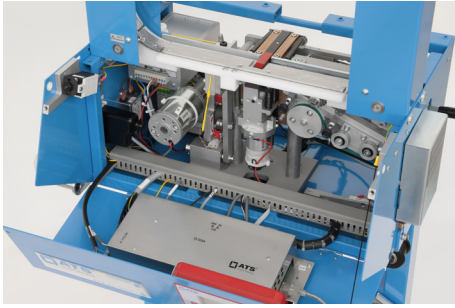

- Einfache, effiziente und kompakte Standardmaschine
- Grosse Auswahl an verschiedenen Bogengrößen
- Hohe Maschinensicherheit und leichte Zugänglichkeit
- Höhenverstellbar und leistungsstark
- Mit Digitalsteuerung DCP 2000

- *Easy, efficient and compact standard machine*
- *Wide range of different arch sizes*
- *High machine safety and easy accessibility*
- *Height adjustable and powerful performance*
- *With digital control unit DCP 2000*

US-2000 AD

US-2000 AD 360 x 260 x 30 mm
US-2000 AD 14.17 x 10.24 x 1.18 inch

Die US-2000 AD ist eine mobile, kompakte und automatische Maschine. Die breite Auswahl an Bogengrößen erlaubt eine optimale Abstimmung auf Ihr Produkt. Zur Steigerung der Effizienz bieten wir unseren Kunden auf Anfrage, neben den zahlreichen Standard-Dimensionen, auch Sonderbogengrößen an (siehe Rückseite). Die zuschaltbar, einstellbare Fixlänge oder Softspannung ermöglichen nebst straffer auch eine sanfte Banderolierung für weiche Produkte. Die Höhenverstellbarkeit und Beinfreiheit lassen das Arbeiten auch in sitzender Position zu.

The US-2000 AD is a mobile, compact and automatic machine. The wide range of arch sizes allows an optimal adjustment to your product. To increase efficiency for our customers, we also offer special arch sizes on request, beside the standard arch line (see reverse side). The standard and adjustable fixed length mode or soft tension, enable tight and also gentle banding for soft products. The height adjustability and legroom also enable working from a seated position.